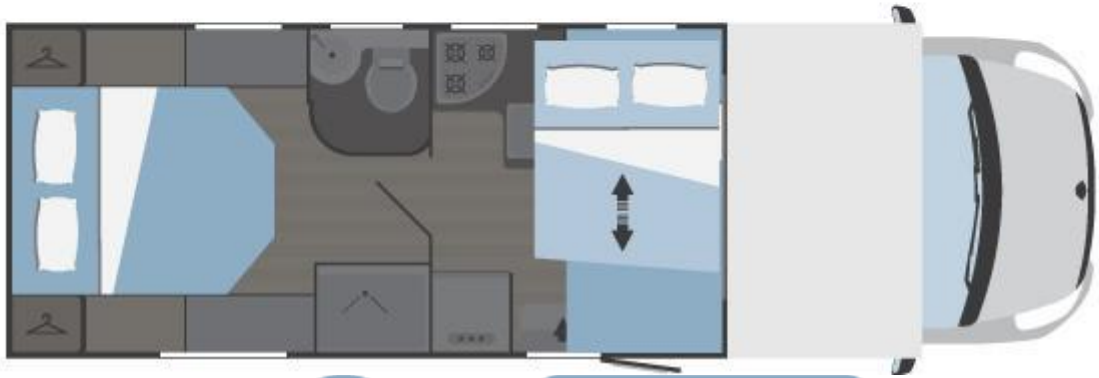

Esterno

Porta di ingresso con controstampata

in materiale plastico extra resistente

Ingresso cellula ad accesso facilitato

con gradino elettrico esterno e scalino interno

Gavone con fermo magnetico

anti-vento

Interno

Oblò trasparenti

con pratica maniglia di apertura scorrevole (di serie su tutta la gamma)

Cucina a 3 fuochi

con accensione elettrica

Toilette con vano doccia separato

su tutti i modelli profilati

Armadi per capi appesi

6

6

Hygge 66 Plus

4

4

Hygge 69 Plus

5

5