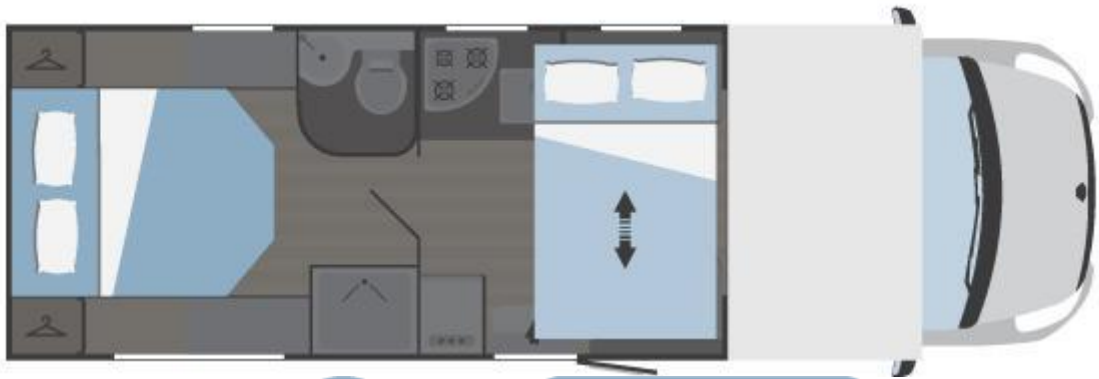

Hygge 66 Plus