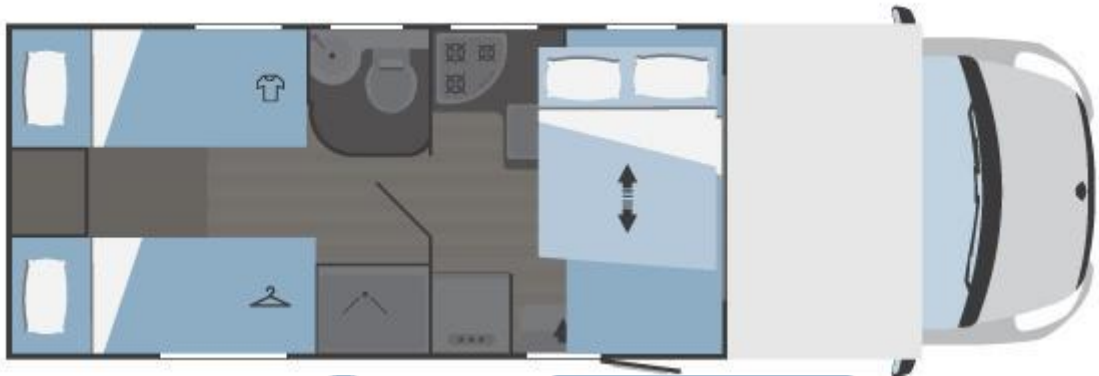

Hygge 95 Plus