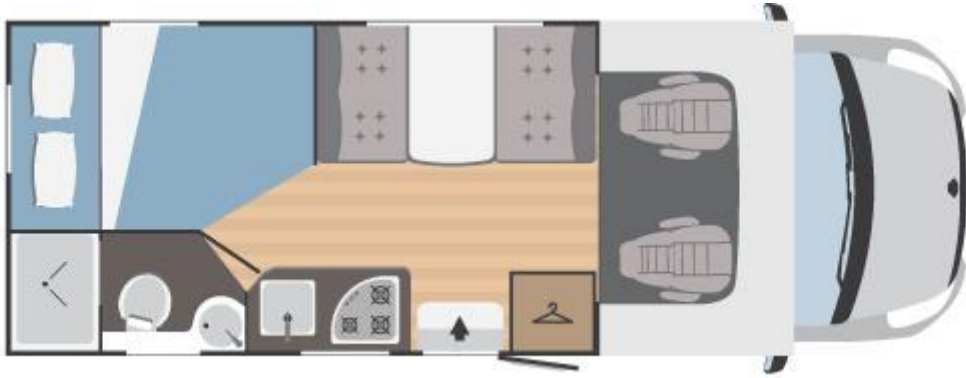

Esterno

Porta di ingresso con controstampata

in materiale plastico extra resistente

Ingresso cellula ad accesso facilitato

con gradino elettrico esterno e scalino interno

Gavone con fermo magnetico

anti-vento

Interno

Oblò trasparenti

con pratica maniglia di apertura scorrevole (di serie su tutta la gamma)

Cucina a 3 fuochi

con accensione elettrica

Toilette con vano doccia separato

su tutti i modelli profilati

Armadi per capi appesi

su tutti i modelli

Letto basculante con sistema di bloccaggio di sicurezza

su tutti i modelli Plus

Modelli

Hygge 12 P

6

4

Hygge 12 Plus

6

6

Hygge 66 Plus

4

4

Hygge 69 Plus

5

5