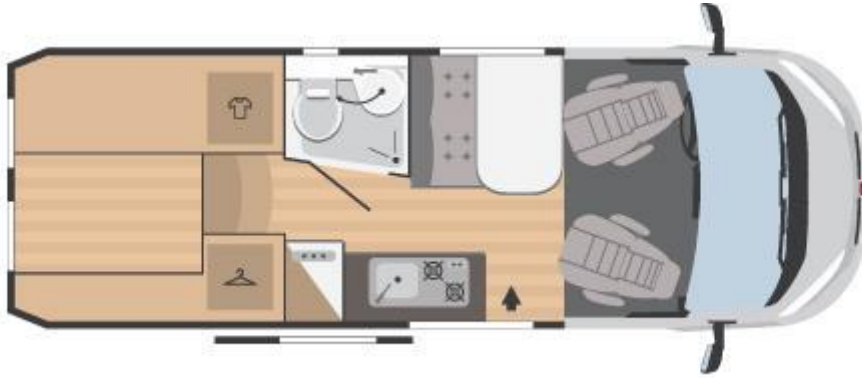

Riparti da qui.

Una nuova idea di movimento nasce con Horus: dimensione ridotta, grande facilità di manovra, spazi interni sorprendenti. È disponibile in due diverse configurazioni: Horus 38, fino a 4 posti letto, e Horus 45, fino a 6 posti letto.

Caratteristiche tecniche

- **Van**

Esterno

Oblò trasparenti

con pratica maniglia di apertura scorrevole (di serie su tutta la gamma)

Presca esterna dell'acqua
con doccia (di serie)

Tavolo smart asportabile con prolung

Divisorio letti gemelli con scalini (Horus 95)

pratico scalino per salire a letto, durante il viaggio funge da divisorio che in caso di frenata di emergenza garantisce che tutto resti al proprio posto

Lavabo bagno orientabile (Horus 95)

per garantire spazio per ogni esigenza (wc/doccia)

Modelli:

Horus 38

Horus 45

Horus 95

4

2+1