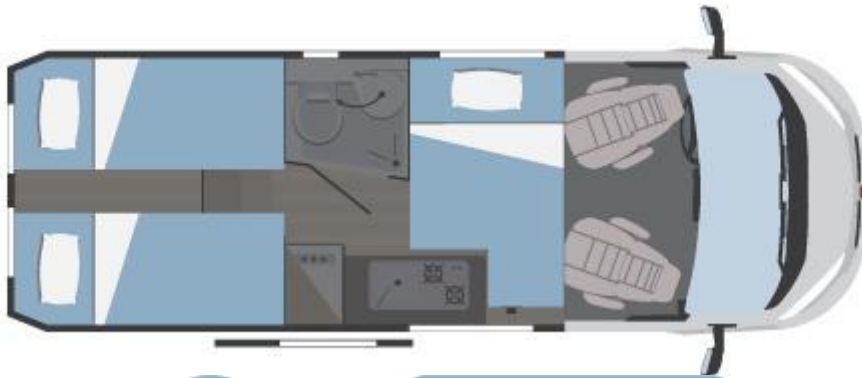

Riparti da qui.

Una nuova idea di movimento nasce con Horus: dimensione ridotta, grande facilità di manovra, spazi interni sorprendenti. È disponibile in due diverse configurazioni: Horus 38, fino a 4 posti letto, e Horus 45, fino a 6 posti letto.

Caratteristiche tecniche

- **Van**

Esterno

Oblò trasparenti

con pratica maniglia di apertura scorrevole (di serie su tutta la gamma)

Presca esterna dell'acqua
con doccia (di serie)

Tavolo smart asportabile con prolung

Divisorio letti gemelli con scalini (Horus 95)

pratico scalino per salire a letto, durante il viaggio funge da divisorio che in caso di frenata di emergenza garantisce che tutto resti al proprio posto

Lavabo bagno orientabile (Horus 95)

per garantire spazio per ogni esigenza (wc/doccia)

Modelli:

Horus 38

Horus 45

Horus 95

4

2+1