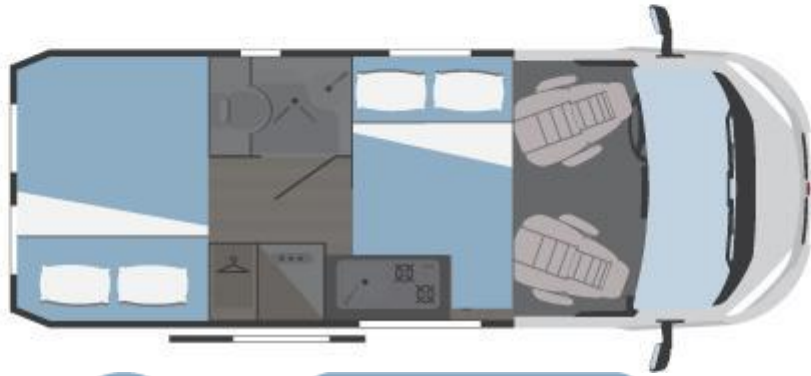

Riparti da qui.

Una nuova idea di movimento nasce con Horus: dimensione ridotta, grande facilità di manovra, spazi interni sorprendenti. È disponibile in due diverse configurazioni: Horus 38, fino a 4 posti letto, e Horus 45, fino a 6 posti letto.

Caratteristiche tecniche

- **Van**

Esterno

Oblò trasparenti

con pratica maniglia di apertura scorrevole (di serie su tutta la gamma)

Presca esterna dell'acqua
con doccia (di serie)

Tavolo smart asportabile con prolung

Divisorio letti gemelli con scalini (Horus 95)

pratico scalino per salire a letto, durante il viaggio funge da divisorio che in caso di frenata di emergenza garantisce che tutto resti al proprio posto

Lavabo bagno orientabile (Horus 95)

per garantire spazio per ogni esigenza (wc/doccia)

Modelli:

Horus 38

Horus 45

Horus 95

4

2+1